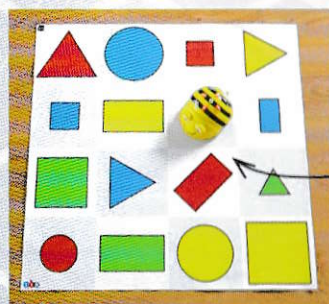

BLUE-BOT®

- Bluetooth
- Rechargeable

PACK BLUE-BOT® POUR LA CLASSE

- Faites participer toute la classe
- Station d'accueil rechargeable

BARRE DE PROGRAMMATION POUR BLUE-BOT® PACK

- Bluetooth ● 25 pièces TacTile
- Connectez ensemble jusqu'à 3 unités
- Déboguez physiquement des séquences et algorithmes

PACK STANDARD DE CARTES TACTILE BLUE-BOT®

- Si vous devez remplacer certaines cartes TacTile ou que vous souhaitez tout simplement disposer d'un plus grand choix, ce pack est parfait pour vous !

PACK DE CARTES COMPLÉMENTAIRES POUR BARRE DE PROGRAMMATION POUR BLUE-BOT®

- Le pack TacTile de cartes complémentaires apporte des fonctionnalités supplémentaires au pack standard, dont des virages à 45° et des répétitions.

Bee-Bot tapis Centre ville

Tapis transparent à poches pour Bee-Bot

Tapis de formes, couleurs et tailles

Tapis station balnéaire pour Bee-Bot

Bee-Bot tapis île au trésor

Tapis la ferme pour Bee-Bot